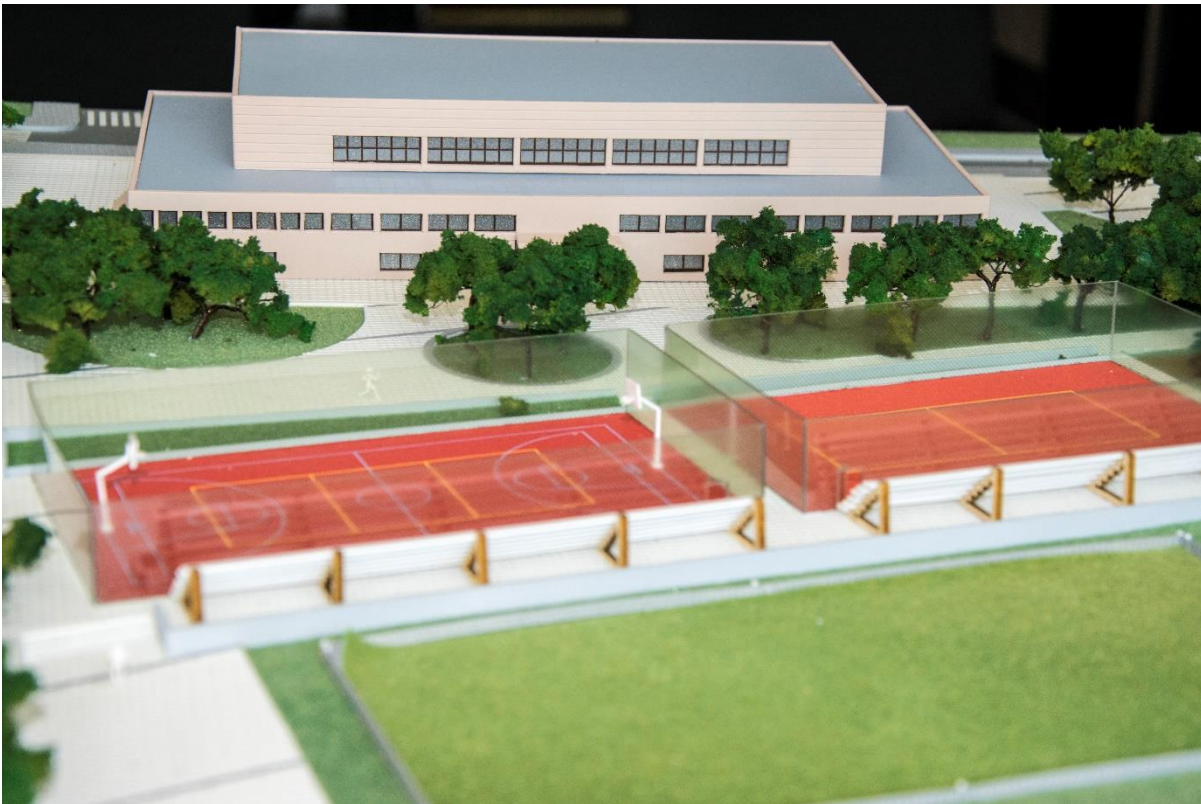

Δημοτικό Πάρκο Petrich Γήπεδα